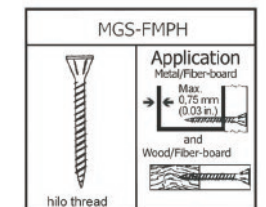

6A-MGS55

PARAFUSADEIRA DRY-WALL / ATORNILLADORA DRY-WALL
DRY-WALL SCREWDRIVER

Parafuso Tornillo / Screw	MGS Ø 3.5/4.0	25 - 50mm
Peso Weight	2.0 kg	
Bateria Battery	2.0 Ah 18V Li-Power	
Autonomia Autonomy	1000 parafusos / screws / Tornillos	

MGS