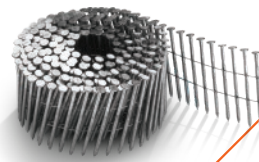

15°
Em Fim
Wire Collet

A55 BLACK

PREGADOR / CLAVADORA / COIL NAILER

Prego Clavo / Coil Nail	Ø 2.1 - 2.3	25 - 55mm
Peso Weight	2.90 kg	
Consumo de ar Air consumption	2.5 PCM / CFM	

15°
Em Fim
Wire Collet

VITAS100