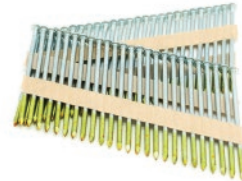

RKP100

PREGADOR / CLAVADORA / NAILER

BEST QUALITY

MADE IN GERMANY

Prego Clavo / Nail	RKP	65 - 100mm
Peso Weight	5.5 kg	
Bateria Battery	4.0 Ah 18V Li-HD	
Autonomia Autonomy	700 disparos / shoots	

20°
Em Fim
Power Collet

80A

GRAMPEADOR
ENGRAPADORA
STAPLER

Grampo Grapa / Staple	80	6 - 16mm
Peso Weight	0.90 kg	
Consumo de ar Air consumption	1.0 PCM / CFM