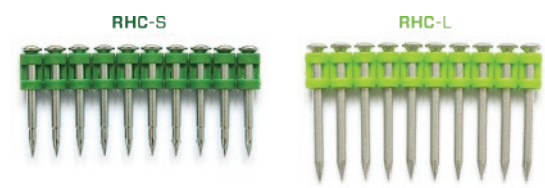

Tecnologia Híbrida PKT de alta potência sem uso de Gás ou Pólvora

Tecnología híbrida PKT de alta potencia sin uso de gas ni pólvora

PKT Hybrid Technology with high power without use of Gas or Gunpowder

Prego Clavo / Nail	RHC	65 - 100mm
Peso Weight	5.5 kg	
Bateria Battery	2.0 Ah 18V Li-Power	
Autonomia Autonomy	350 disparos / shoots