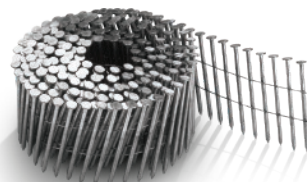

A80 BLACK

PREGADOR / CLAVADORA / COIL NAILER

Prego Clavo / Coil Nail	Ø 2.5 - 3.3	50 - 80mm
Peso Weight	3.84 kg	
Consumo de ar Air consumption	3.5 PCM / CFM	

15°
Em Fim
Wire Collet